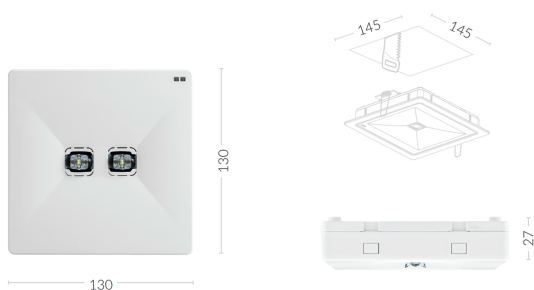

# TM.ONTEC R W1 180 NM AT

Využití	osvětlení ukončení evakuační cesty / požárního bodu
Čas práce na baterii	3 h
Pracovní režim	NM
Verze	AT - autonomní test
Barva	RAL9003
Světelný tok	143 lm
Činný výkon	1.2 W
Napájení	210+250 V AC 50+60 Hz
Napájení CB	186+254 V DC
Funkce stmívání	ne
Rozsah pracovních teplot	10-35 °C
Materiál	PC
Třída izolace	2
IP	IP20
IK	IK03
Baterie	LiFePO4/C 3.2V 1.5Ah
Záruka	24 měsíců - ST 36 měsíců - AT 60 měsíců - DATA, CB
Katalogové číslo	TM-OR.W1ATN800W
Síla světla	2 W
Normy	PN-EN 60598-1, PN-EN 60598-2-22, PN-EN 61347-1, PN-EN 61347-2-7, PN-EN 61347-2-13, PN-EN 55015, PN-EN 61000-3-2, PN-EN 62031, PN-EN 62471, PN-EN 1838

## FOTOMETRIE [m]

Výška místnosti	Vzdálenost stěna - svítidlo	Vzdálenost svítidlo - svítidlo
2,5	3,2	7,6
3,0	3,4	8,1
4,0	3,5	8,3
5,0	3,4	8,7
6,0		
7,0		
8,0		
9,0		
10,0		