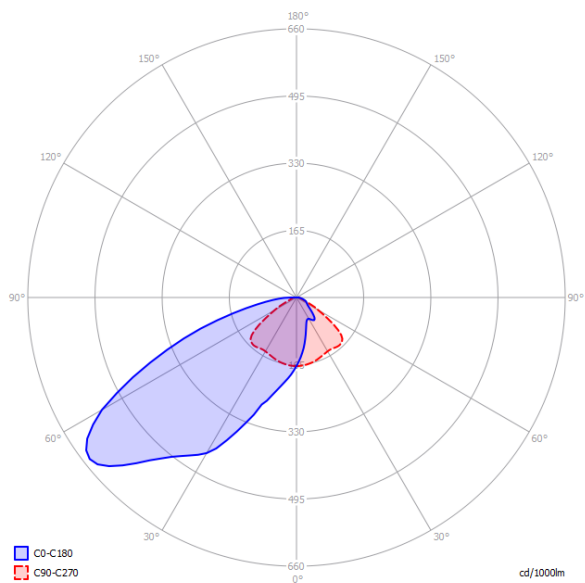

# TM.ONTEC R W1 180 NM AT

Využití	osvětlení ukončení evakuační cesty / požárního bodu
Čas práce na baterii	3 h
Pracovní režim	NM
Verze	AT - autonomní test
Barva	RAL9003
Světelný tok	143 lm
Činný výkon	1.2 W
Napájení	210+250 V AC 50+60 Hz
Napájení CB	186+254 V DC
Funkce stmívání	ne
Rozsah pracovních teplot	10-35 °C
Materiál	PC
Třída izolace	2
IP	IP20
IK	IK03
Baterie	LiFePO4/C 3.2V 1.5Ah
Záruka	24 měsíců - ST 36 měsíců - AT 60 měsíců - DATA, CB
Katalogové číslo	TM-OR.W1ATN800W
Síla světla	2 W
Normy	PN-EN 60598-1, PN-EN 60598-2-22, PN-EN 61347-1, PN-EN 61347-2-7, PN-EN 61347-2-13, PN-EN 55015, PN-EN 61000-3-2, PN-EN 62031, PN-EN 62471, PN-EN 1838

## FOTOMETRIE [m]

Výška místnosti	Vzdálenost stěna - svítidlo	Vzdálenost svítidlo - svítidlo
2,5	3,2	7,6
3,0	3,4	8,1
4,0	3,5	8,3
5,0	3,4	8,7
6,0		
7,0		
8,0		
9,0		
10,0		