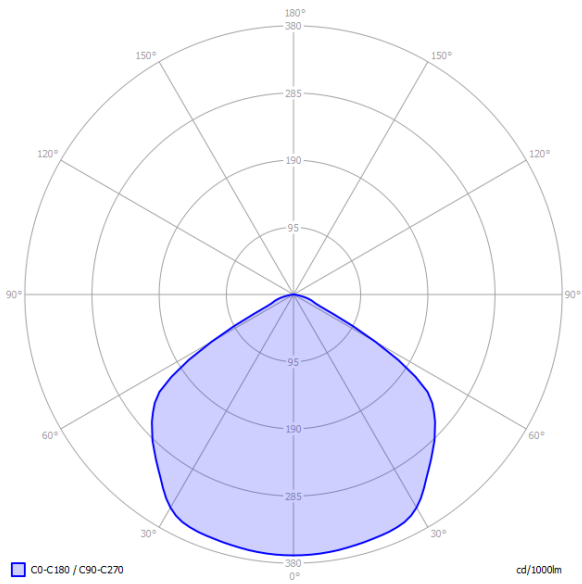

# TM.ONTEC D M2 302 M AT

Anwendung	Antipanikbeleuchtung
Akkulaufzeit	3 h
Betriebsart	M
Ausführung	AT - autonomer Test
Farbe	RAL9003
Lichtstrom	288 lm
Maximale Lichtstärke der Lichtquelle (die Leuchte kann die Lichtquelle mit einer anderen Lichtstärke versorgen)	3 W
Wirkleistung	7.0 W
Stromversorgung	210+250 V AC 50+60 Hz
Versorgung mit einer Zentralbatterie	186+254 V DC
Dimmfunktion	nein
Betriebstemperaturbereich	10-35 °C
Material	PC
Isolations-Schutzklasse	2
IP	IP20
IK	IK03
Batterie	LiFePO4/C 6.4V 1.5Ah
Garantie	24 Monate - ST 36 Monate - AT 60 Monate - DATA, CB
Katalog Number	TM-OD.M2ATM300W
Normen	PN-EN 60598-1, PN-EN 60598-2-22, PN-EN 61347-1, PN-EN 61347-2-7, PN-EN 61347-2-13, PN-EN 55015, PN-EN 61000-3-2, PN-EN 62031, PN-EN 62471, PN-EN 1838

## PHOTOMETRIE [m]

Raumhöhe	Distanz Wand - Leuchte	Distanz Leuchte - Leuchte
2,5	3,4	7,8
3,0	4,0	8,8
4,0	4,8	10,9
5,0	5,3	12,2
6,0	5,4	14,0
7,0	5,4	15,2
8,0	5,3	16,0
9,0	5,3	17,0
10,0	5,0	17,5