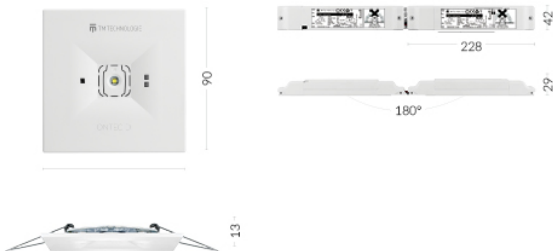

# TM.ONTEC D M2 302 M AT

Anwendung	Antipanikbeleuchtung
Akkulaufzeit	3 h
Betriebsart	M
Ausführung	AT - autonomer Test
Farbe	RAL9003
Lichtstrom	288 lm
Maximale Lichtstärke der Lichtquelle (die Leuchte kann die Lichtquelle mit einer anderen Lichtstärke versorgen)	3 W
Wirkleistung	7.0 W
Stromversorgung	210+250 V AC 50+60 Hz
Versorgung mit einer Zentralbatterie	186+254 V DC
Dimmfunktion	nein
Betriebstemperaturbereich	10-35 °C
Material	PC
Isolations-Schutzklasse	2
IP	IP20
IK	IK03
Batterie	LiFePO4/C 6.4V 1.5Ah
Garantie	24 Monate - ST 36 Monate - AT 60 Monate - DATA, CB
Katalog Number	TM-OD.M2ATM300W
Normen	PN-EN 60598-1, PN-EN 60598-2-22, PN-EN 61347-1, PN-EN 61347-2-7, PN-EN 61347-2-13, PN-EN 55015, PN-EN 61000-3-2, PN-EN 62031, PN-EN 62471, PN-EN 1838

## PHOTOMETRIE [m]

Raumhöhe	Distanz Wand - Leuchte	Distanz Leuchte - Leuchte
2,5	3,4	7,8
3,0	4,0	8,8
4,0	4,8	10,9
5,0	5,3	12,2
6,0	5,4	14,0
7,0	5,4	15,2
8,0	5,3	16,0
9,0	5,3	17,0
10,0	5,0	17,5