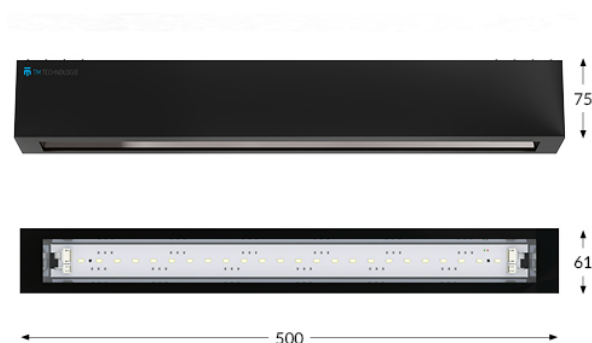

TM.PRIMO A M4 180 NM AT

Référence catalogue	TM-A0.M4.AT04B
Application	éclairage anti-panique
Autonomie de la pile	3 h
Mode de fonctionnement	NM
Version	AT – test autonome
Couleur	RAL9005
Flux lumineux	1224 lm
Puissance maximale de la source lumineuse (le luminaire peut alimenter une source lumineuse d'une puissance différente)	9.6 W
Puissance active	12.7 W
Alimentation	210+250 V AC 50+60 Hz
Alimentation électrique de la CB	186+254 V DC
Dimmable	non
Plage de température de fonctionnement	5-40 °C
Matériau	metal
Classe d'isolation	1
IK	IK03
Indice de protection	IP20
Batterie	2xLiFePO4/C 6.4V 4.5Ah