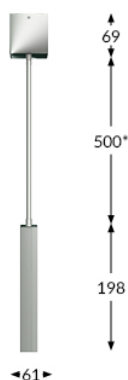

# TM.PRIMO APZ 30D 180 M DATA 2

Numer katalogowy	TM-AZ.30D.BD03M
Czas pracy baterii	3 h
Tryb pracy	M
Wersja	DD - DATA2
Kolor	M – Mirror
Widoczność	30 m
Luminancja	>500 cd/m <sup>2</sup>
Moc czynna	6.63 W
Zasilanie	210+250 V AC 50+60 Hz
Zasilanie CB	186+254 V DC
Funkcja ściemniania	tak
Zakres temperatury pracy	5-40 °C
Materiał	metal
Klasa izolacji	1
Stopień ochrony przed uderzeniem	IK07
Stopień szczelności	IP20
Bateria	LiFePO <sub>4</sub> /C 6.4V 1.5Ah
Gwarancja	24 miesiące - ST 36 miesięcy - AT 60 miesięcy - DATA, CB
wersja	D - wersja dwustronna
zastosowanie	wyznaczanie kierunku ewakuacji