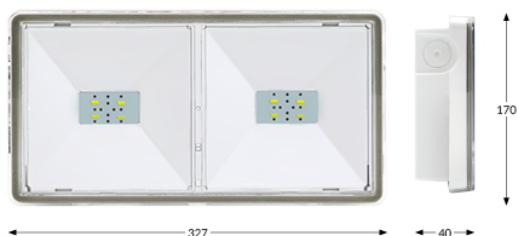

# TM.ONTEC S30 M1X CBA

Numer katalogowy	TM-S3.MXCBA060W
Zastosowanie	oświetlenie antypaniczne
Czas pracy baterii	-
Tryb pracy	-
Wersja	CB - centralna bateria
Kolor	RAL9003
Strumień świetlny	184 (L); 349 (H) lm
Moc czynna	3.97 W
Zasilanie	210+250 V AC
Zasilanie CB	186+254 V DC
Funkcja ściemniania	tak
Zakres temperatury pracy	-10-40 °C
Materiał	PC
Klasa izolacji	2
Stopień ochrony przed uderzeniem	IK08
Stopień szczelności	IP65/IK08
Gwarancja	24 miesiące - ST 36 miesięcy - AT 60 miesięcy - DATA, CB

## FOTOMETRIA [m]

Wysokość pomieszczenia	Odległość ściana - oprawa	Odległość oprawa-oprawa
2,5	4,0 - 1h   3,5 - 3h   4,0 - CB H	10,0 - 1h   8,5 - 3h   9,5 - CB H
3,0	4,5 - 1h   3,5 - 3h   4,0 - CB H	11,0 - 1h   9,5 - 3h   11,0 - CB H
4,0	5,0 - 1h   4,0 - 3h   4,5 - CB H	13,5 - 1h   11,0 - 3h   13,0 - CB H
5,0	5,0 - 1h   4,0 - 3h   4,5 - CB H	15,5 - 1h   12,5 - 3h   15,0 - CB H
6,0	5,5 - 1h   3,5 - 3h   5,0 - CB H	17,0 - 1h   13,5 - 3h   16,0 - CB H
7,0	5,0 - 1h   3,5 - 3h   5,0 - CB H	18,5 - 1h   14,0 - 3h   17,5 - CB H
8,0	5,0 - 1h   3,0 - 3h   5,0 - CB H	19,5 - 1h   15,0 - 3h   18,5 - CB H
9,0	5,0 - 1h   2,5 - 3h   5,0 - CB H	20,5 - 1h   15,5 - 3h   19,0 - CB H
10,0	5,0 - 1h   2,5 - 3h   4,5 - CB H	21,0 - 1h   15,5 - 3h   20,0 - CB H