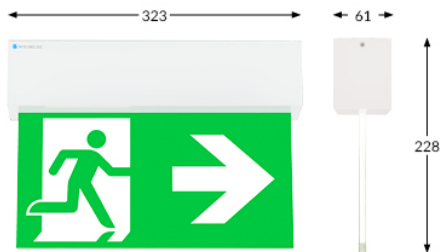

# TM.PRIMO AP 30D 180 M DATA 2

Продолжительность работы аккумулятора	3 h
Режим работы	M
Версия	DD - DATA2
Цвет	RAL9003
Видимость	30 m
Яркость	>500 cd/m <sup>2</sup>
Максимальная мощность источника света (светильник может питать источник света с разной мощностью)	2 W
Активная мощность	6.3 W
Источник питания	210+250 V AC 50+60 Hz
Источник питания СВ	186+254 V DC
Функция затемнения	да
Диапазон рабочих тем.	5-40 °C
Материал	metal
Класс изоляции	1
IP	IP20
IK	IK07
Батарея	LiFePO4/C 6.4V 1.5Ah
Каталожный номер	TM-AP.30D.BD03W
материал	металл
светильники отделанные металлом	полированная нержавеющая сталь   сталь с порошковым покрытием белого цвета - <b>RAL 9003</b>   сталь с порошковым покрытием черного цвета - <b>RAL 9005</b>