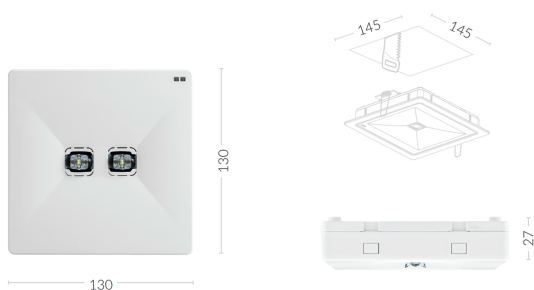

# TM.ONTEC R M1 CB

Применение	антипаническое освещение
Продолжительность работы аккумулятора	-
Режим работы	-
Версия	CB - центральная батарея
Цвет	RAL4010
Световой поток	360 lm
Максимальная мощность источника света (светильник может питать источник света с разной мощностью)	2 W
Активная мощность	4.5 W
Источник питания	210+250 V AC
Источник питания CB	186+254 V DC
Функция затемнения	нет
Диапазон рабочих тем.	-15-55 °C
Материал	PC
Класс изоляции	2
IP	IP20
IK	IK03
Гарантия	24 месяца- ST 36 месяцев- AT 60 месяцев- DATA, CB
Каталожный номер	TM-OR.M1CB0000R