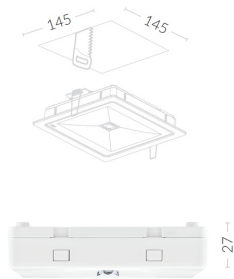

TM.ONTEC R M5 105 M AT

Применение	антипаническое освещение
Продолжительность работы аккумулятора	1 h
Режим работы	M
Версия	AT - автономный тест
Цвет	RAL9005
Световой поток	615 lm
Максимальная мощность источника света (светильник может питать источник света с разной мощностью)	4.5 W
Активная мощность	6.7 W
Источник питания	210+250 V AC 50+60 Hz
Источник питания СВ	186+254 V DC
Функция затемнения	нет
Диапазон рабочих тем.	10-35 °C
Материал	PC
Класс изоляции	2
IP	IP20
IK	IK03
Батарея	LiFePO4/C 6.4V 1.5Ah
Гарантия	24 месяца- ST 36 месяцев- AT 60 месяцев- DATA, CB
Каталожный номер	TM-OR.M5ATM100B