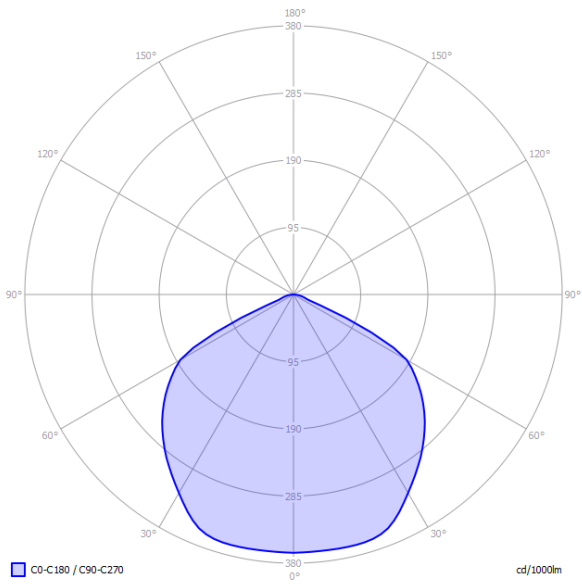

TM.ONTEC R M5 105 M AT

Применение	антипаническое освещение
Продолжительность работы аккумулятора	1 h
Режим работы	M
Версия	AT - автономный тест
Цвет	RAL9005
Световой поток	615 lm
Максимальная мощность источника света (светильник может питать источник света с разной мощностью)	4.5 W
Активная мощность	6.7 W
Источник питания	210+250 V AC 50+60 Hz
Источник питания СВ	186+254 V DC
Функция затемнения	нет
Диапазон рабочих тем.	10-35 °C
Материал	PC
Класс изоляции	2
IP	IP20
IK	IK03
Батарея	LiFePO4/C 6.4V 1.5Ah
Гарантия	24 месяца- ST 36 месяцев- AT 60 месяцев- DATA, CB
Каталожный номер	TM-OR.M5ATM100B

ФОТОМЕТРИЯ [m]

Высота комнаты	Расстояние стена - светильник	Расстояние светильник- светильник
2,5	4,2	8,9
3,0	4,7	10,3
4,0	5,7	13,0
5,0	6,4	15,0
6,0	6,6	17,0
7,0	7,0	19,0
8,0	7,0	20,0
9,0	6,9	21,2
10,0	6,9	22,0