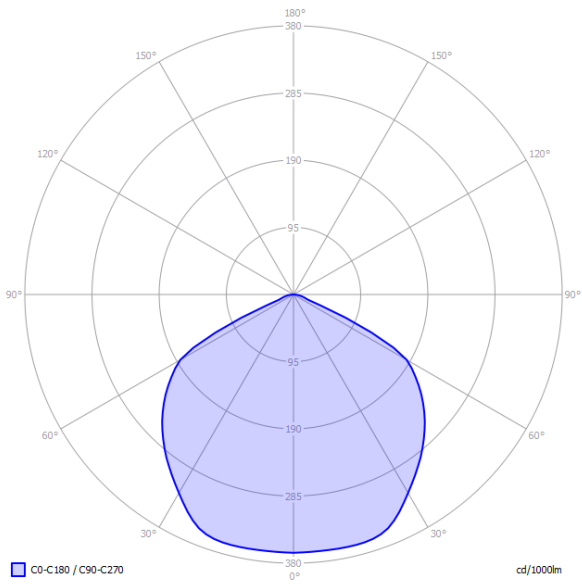

TM.ONTEC R M5 105 M AT

Применение	антипаническое освещение
Продолжительность работы аккумулятора	1 h
Режим работы	M
Версия	AT - автономный тест
Цвет	RAL9003
Световой поток	615 lm
Максимальная мощность источника света (светильник может питать источник света с разной мощностью)	4.5 W
Активная мощность	6.7 W
Источник питания	210+250 V AC 50+60 Hz
Источник питания СВ	186+254 V DC
Функция затемнения	нет
Диапазон рабочих тем.	10-35 °C
Материал	PC
Класс изоляции	2
IP	IP20
IK	IK03
Батарея	LiFePO4/C 6.4V 1.5Ah
Гарантия	24 месяца- ST 36 месяцев- AT 60 месяцев- DATA, CB
Каталожный номер	TM-OR.M5ATM100W

ФОТОМЕТРИЯ [m]

Высота комнаты	Расстояние стена - светильник	Расстояние светильник- светильник
2,5	4,2	8,9
3,0	4,7	10,3
4,0	5,7	13,0
5,0	6,4	15,0
6,0	6,6	17,0
7,0	7,0	19,0
8,0	7,0	20,0
9,0	6,9	21,2
10,0	6,9	22,0