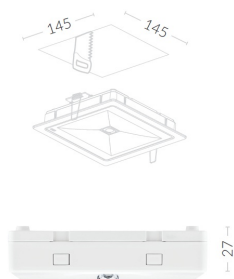

TM.ONTEC R M5 105 M AT

Применение	антипаническое освещение
Продолжительность работы аккумулятора	1 h
Режим работы	M
Версия	AT - автономный тест
Цвет	RAL9003
Световой поток	615 lm
Максимальная мощность источника света (светильник может питать источник света с разной мощностью)	4.5 W
Активная мощность	6.7 W
Источник питания	210+250 V AC 50+60 Hz
Источник питания СВ	186+254 V DC
Функция затемнения	нет
Диапазон рабочих тем.	10-35 °C
Материал	PC
Класс изоляции	2
IP	IP20
IK	IK03
Батарея	LiFePO4/C 6.4V 1.5Ah
Гарантия	24 месяца- ST 36 месяцев- AT 60 месяцев- DATA, CB
Каталожный номер	TM-OR.M5ATM100W